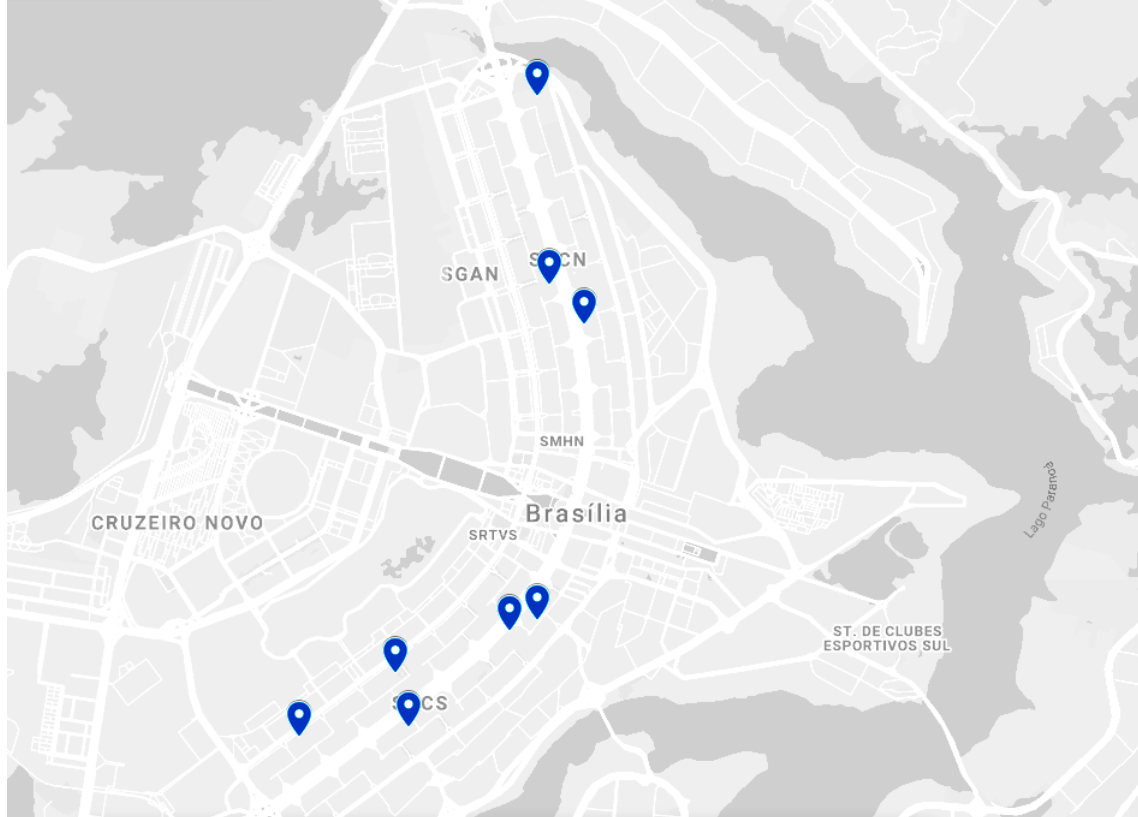

Selo **CAU/DF** 2020
Arquitetura de Brasília

Selo **CAU/DF** 2020
Arquitetura de Brasília

Mapa dos 8 selos

Selo **CAU/DF** 2020
Arquitetura de Brasília

8º selo:

SQS 203 Bloco C

Milton Ramos e Aleixo
Furtado (1974)

Selo **CAU/DF** 2020
Arquitetura de Brasília

8º selo:

SQS 203 Bloco C

Milton Ramos e Aleixo
Furtado (1974)