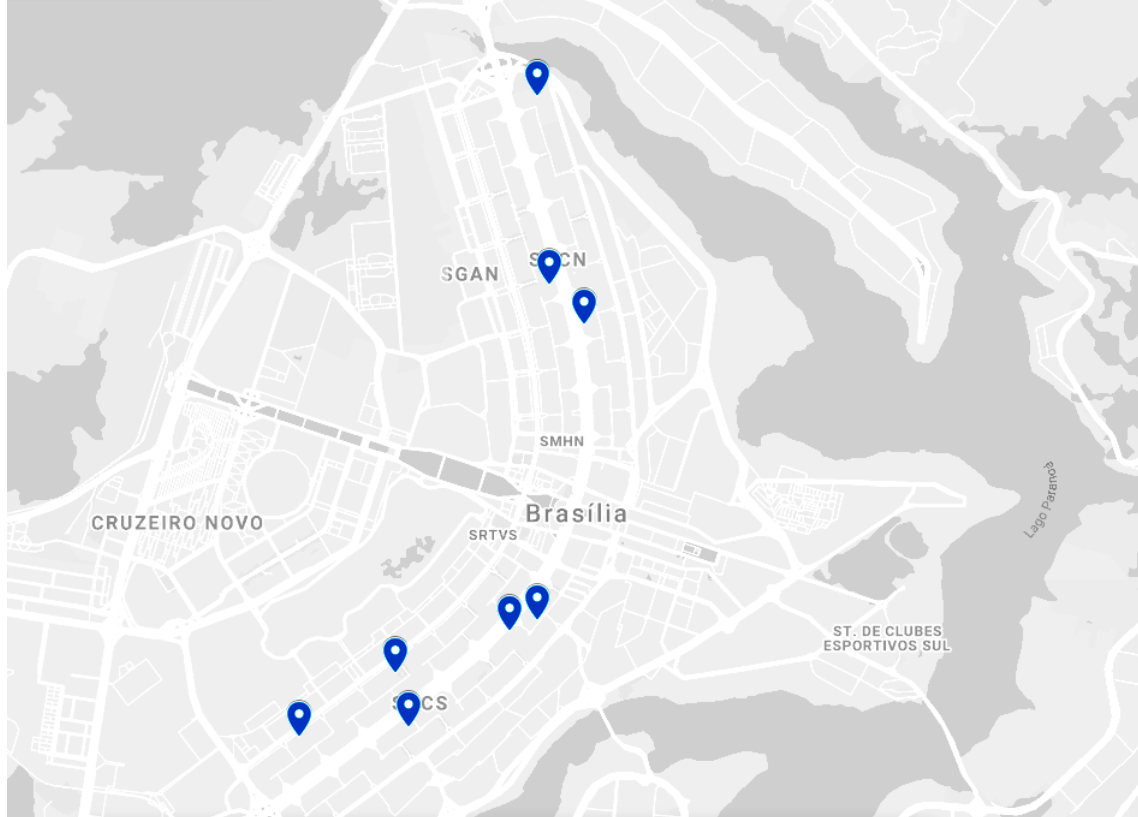

Selo **CAU/DF** 2020  
Arquitetura de Brasília

Selo **CAU/DF** 2020  
Arquitetura de Brasília

Mapa dos 8 selos

Selo **CAU/DF** 2020  
Arquitetura de Brasília

7º selo:

**SQS 204 Bloco K**

Samir Kury (1960)

Selo **CAU/DF** 2020  
Arquitetura de Brasília

7º selo:

**SQS 204 Bloco K**

Samir Kury (1960)