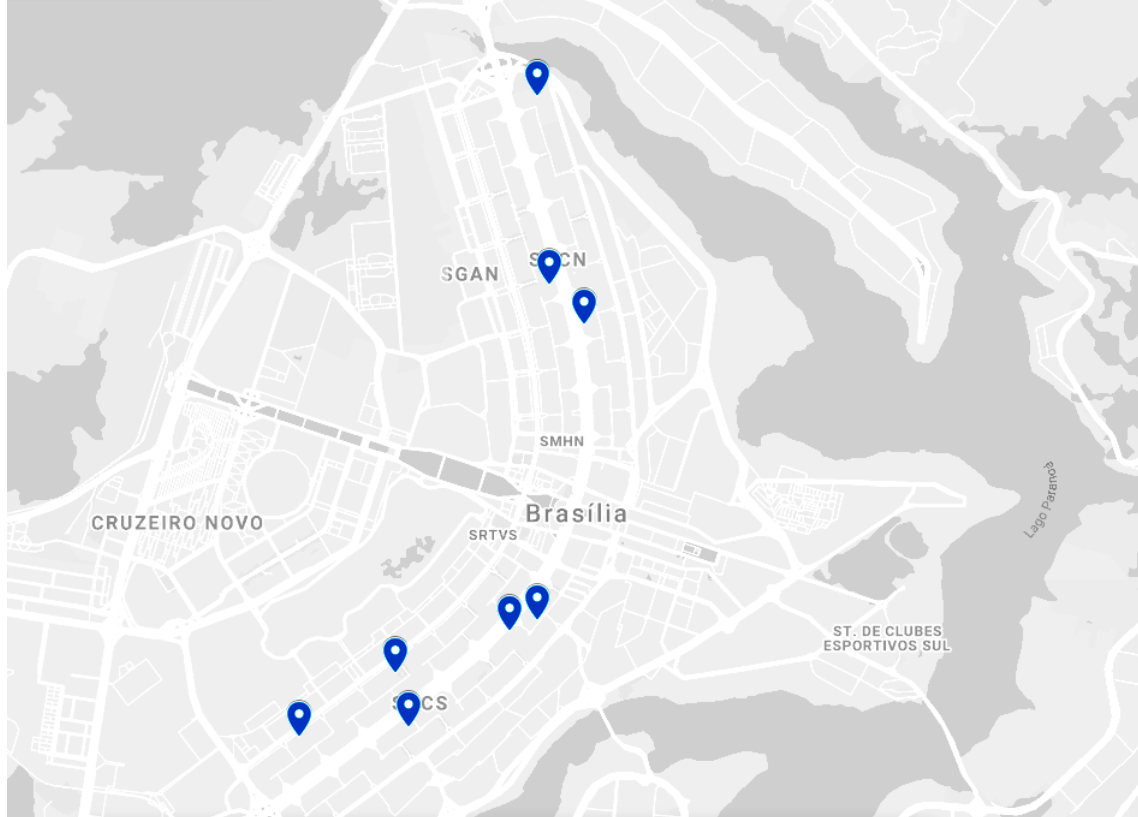

Selo **CAU/DF** 2020
Arquitetura de Brasília

Selo **CAU/DF** 2020
Arquitetura de Brasília

Mapa dos 8 selos

Selo **CAU/DF** 2020
Arquitetura de Brasília

5º selo:

SQN 206 Bloco I

Marcílio Mendes e
Takudoo Takada (1974)

Selo **CAU/DF** 2020
Arquitetura de Brasília

5° selo:

SQN 206 Bloco I

Marcílio Mendes e
Takudoo Takada (1974)