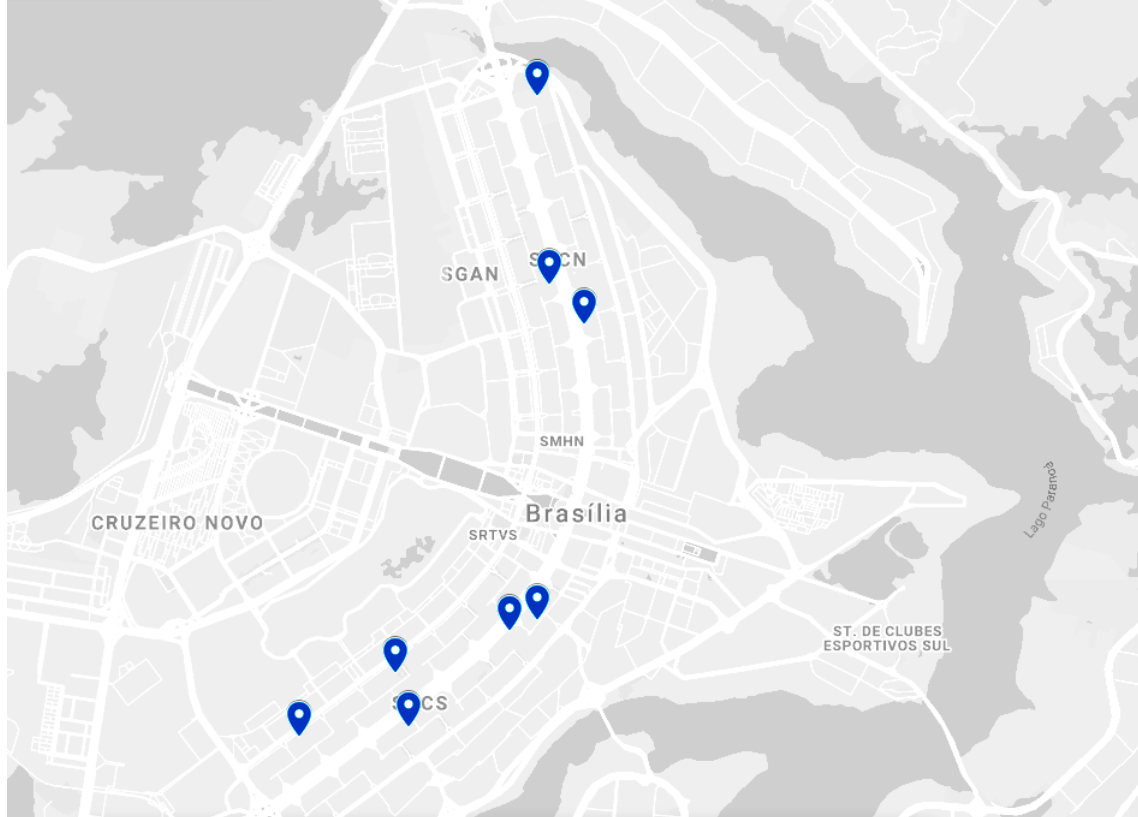

Selo **CAU/DF** 2020
Arquitetura de Brasília

Selo **CAU/DF** 2020
Arquitetura de Brasília

Mapa dos 8 selos

Selo **CAU/DF** 2020
Arquitetura de Brasília

1º selo:

SQS 210 Bloco C

Marcílio Mendes e
Takudoo Takada (1976)

Selo **CAU/DF** 2020
Arquitetura de Brasília

1º selo:

SQS 210 Bloco C

Marcílio Mendes e
Takudoo Takada (1976)